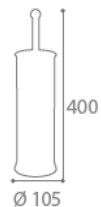

## Caractéristiques produits :

Dimensions (L x l x H) : 10,5 x 10,5 x 40 cm

Poids : 0,310 kilos

- Inox
- Manche et support intérieur en polypropylène
- Brosse noire en plastique
- Jonc plastique à la base